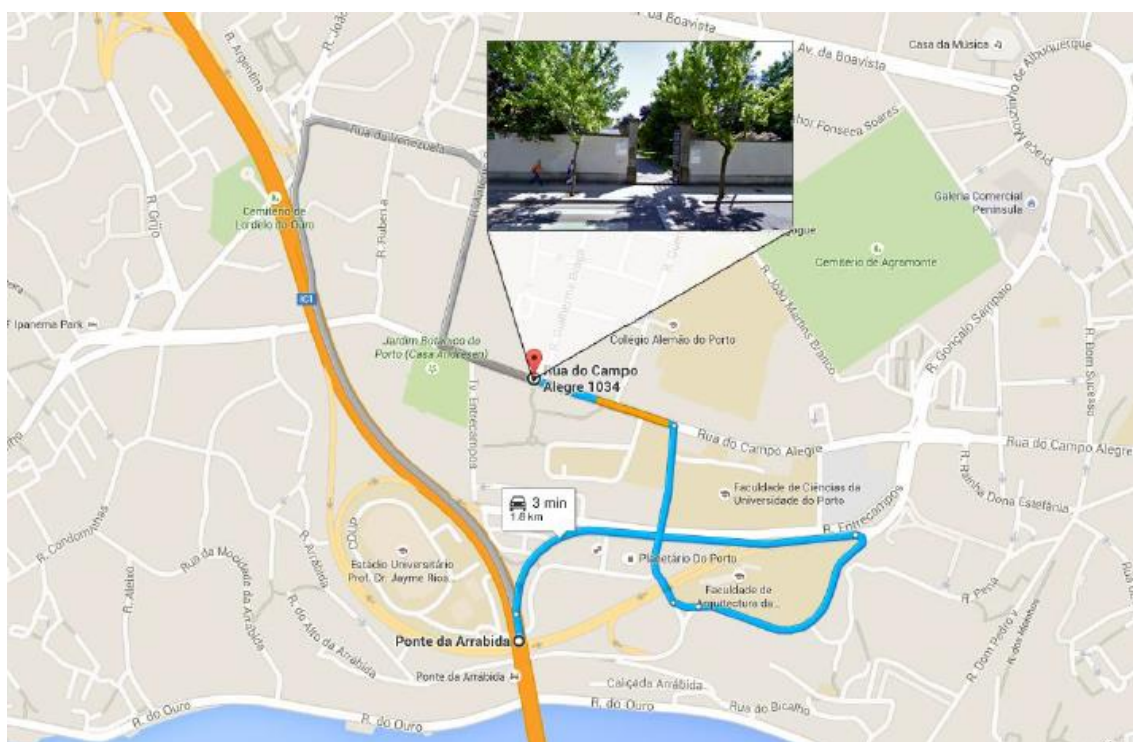

IV Encontro em Ensino e Divulgação das Ciências

6 e 7 de julho de 2018

Localização

Auditório Ferreira da Silva

Faculdade de Ciências da Universidade do Porto Edifício de Ciência de Computadores
Rua Campo Alegre 1021, 4169-007 Porto

Coordenadas GPS

Decimal – Latitude: 41.153534 | Longitude: -8.640425

GMS – Latitude: N 41° 9' 12.722" | Longitude: W 8° 38' 25.53"

Localização do Edifício de Ciência de Computadores

Localização do Auditório Ferreira da Silva