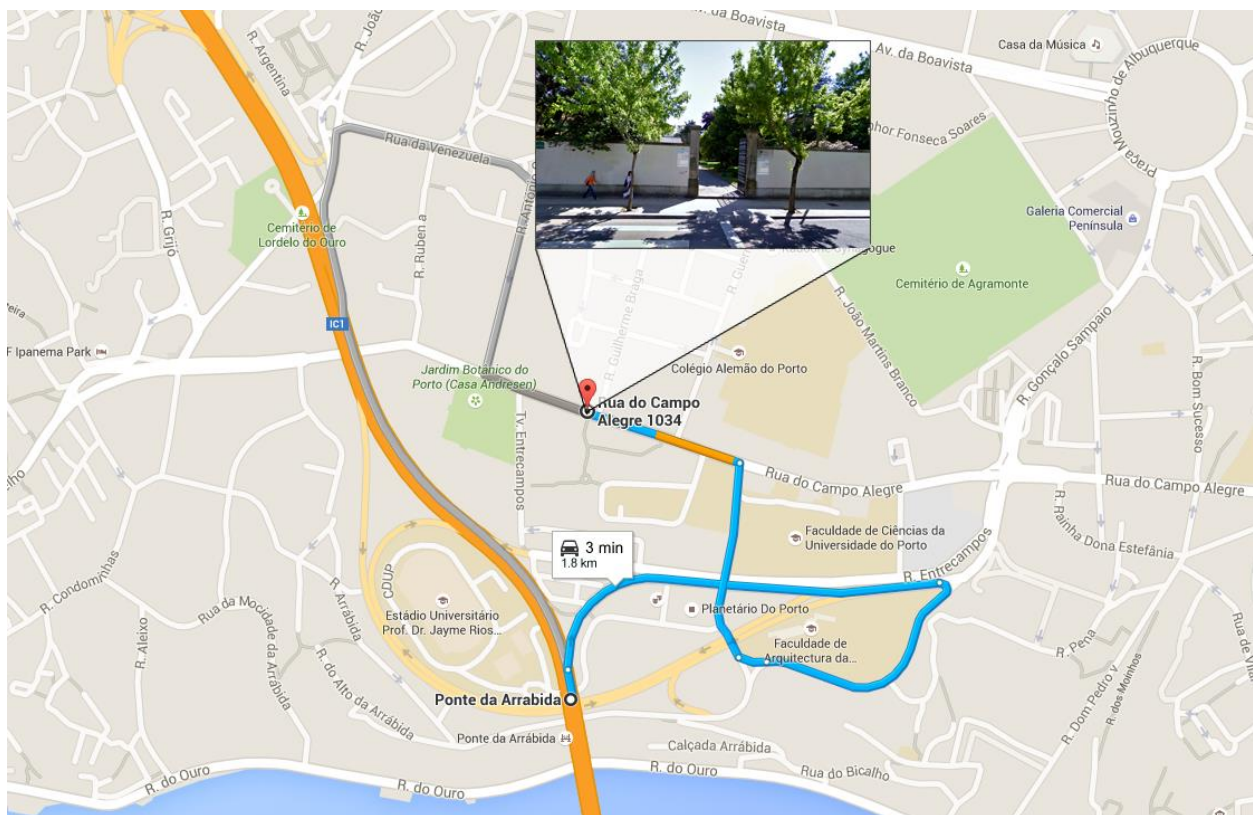

## Localização

### Auditório Ferreira da Silva

Faculdade de Ciências da Universidade do Porto

Edifício de Ciência de Computadores,

Auditório Ferreira da Silva

Rua Campo Alegre 1021, 4169-007 Porto

GPS:

Decimal → **Latitude:** 41.153534 | **Longitude:** -8.640425

GMS → **Latitude:** N 41° 9' 12.722" | **Longitude:** W 8° 38' 25.53"

## Localização Auditório 2