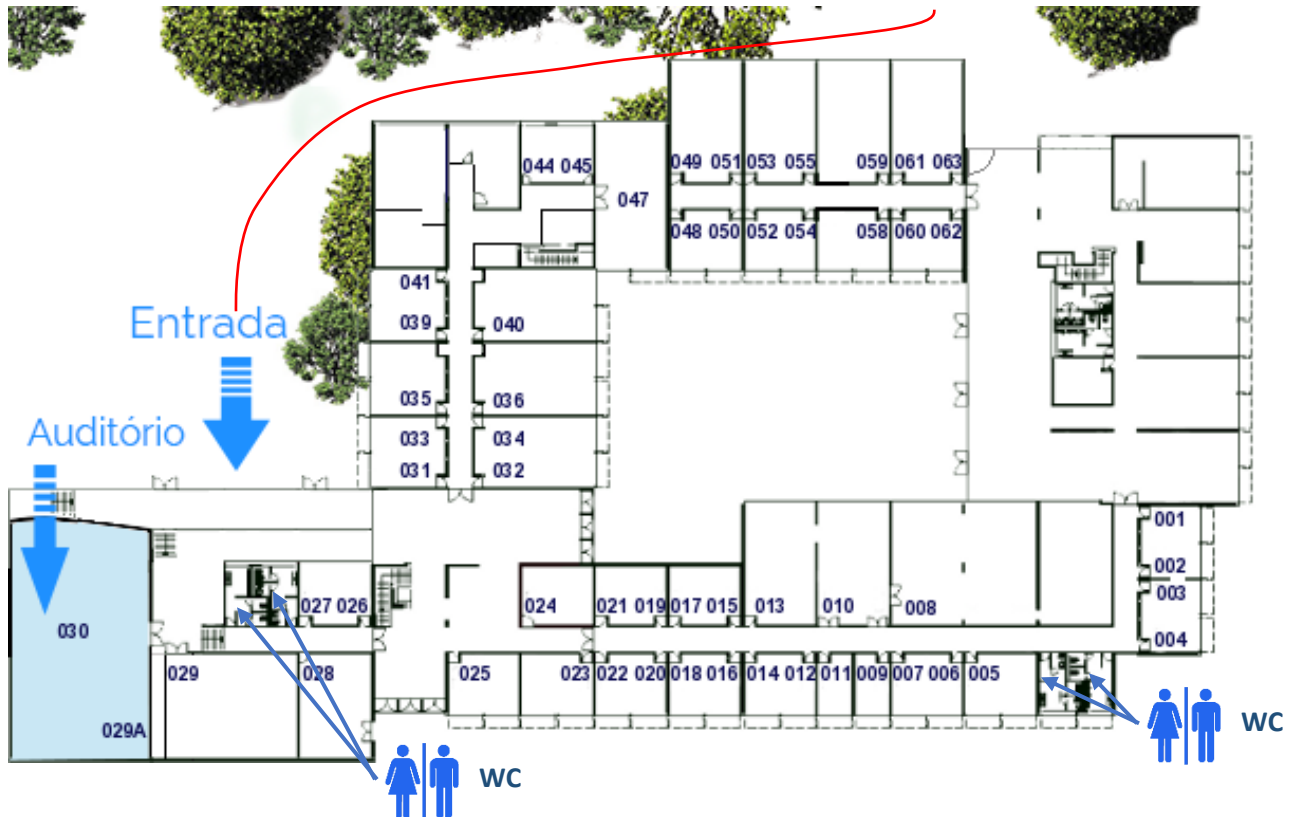

Localização Auditório Ferreira da Silva